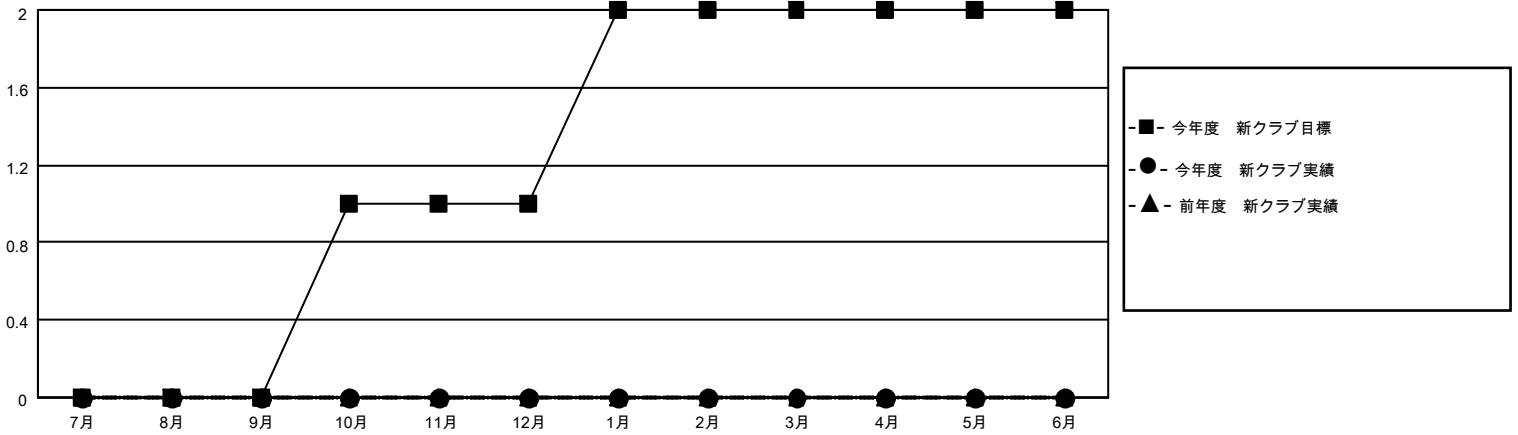

MONTHLY MEMBERSHIP PROGRESS REPORT

地域 JAPAN

District 333 C

Results as of: 1/31/2022

クラブ			
結果：2021-2022			
四半期	新クラブ目標	新クラブ	解散クラブ
7月/8月/9月	0	0	0
10月/11月/12月	1	0	2
1月/2月/3月	1	0	0
4月/5月/6月	0	0	0

名			
結果：2021-2022			
四半期	会員純増目標	会員増強実績	退会者(転籍を含む)実際
7月/8月/9月	70	51	31
10月/11月/12月	80	38	78
1月/2月/3月	80	12	18
4月/5月/6月	70	0	0

新クラブ目標及び実績累計