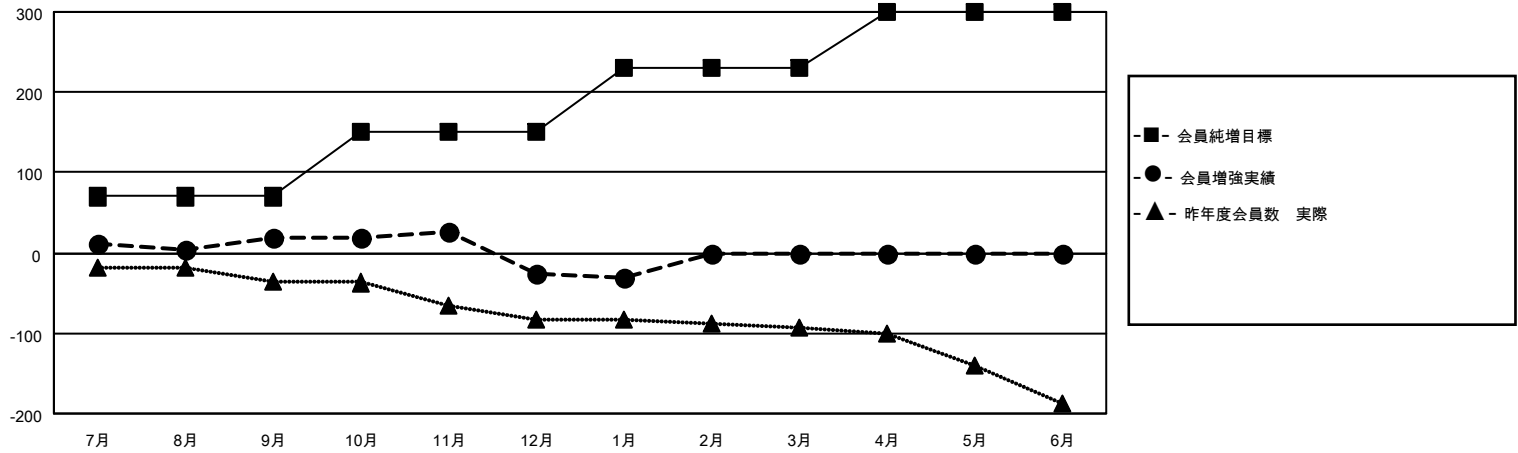

会員目標及び実績累計

解散クラブ: 2

退会者

物故会員	17
クラブ解散	0
その他	110
合計	127

39 CLUBS OF 114 一名以上の新会
員を登録

[会員累計データを見るには、ここをクリック](#)

男女別

男性	2,219 (78.83%)
女性	596 (21.17%)
NON BINARY	0 (0.00%)
PREFER NOT TO ANSWER	0 (0.00%)

世帯主/家族会員合計 651

国際会費半額の家族会員 351